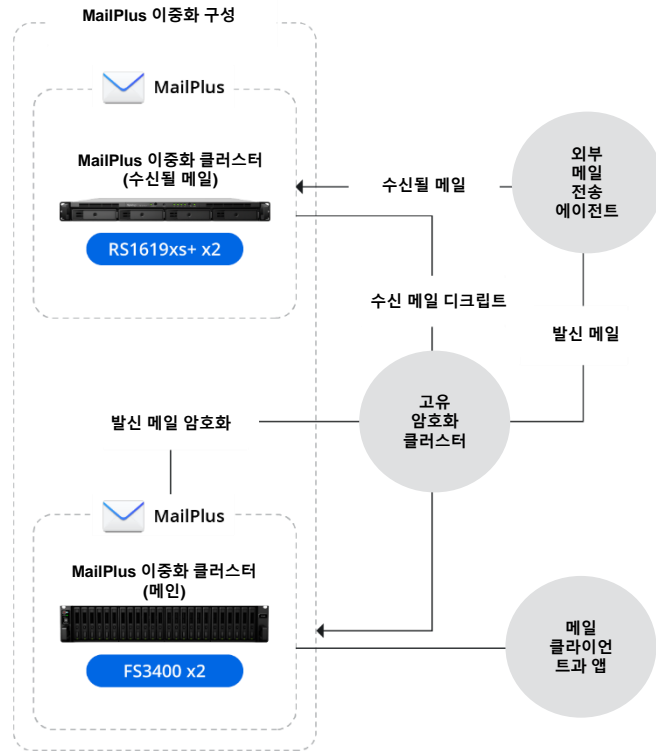

스위스 의료 협회

당면과제

- 3,000명 이상의 직원
- 데이터 개인 정보 보호 및 보안

Synology Drive 도입 이유

- 100% 데이터 소유
- MailPlus 이중화
- 1회 라이선스 구매