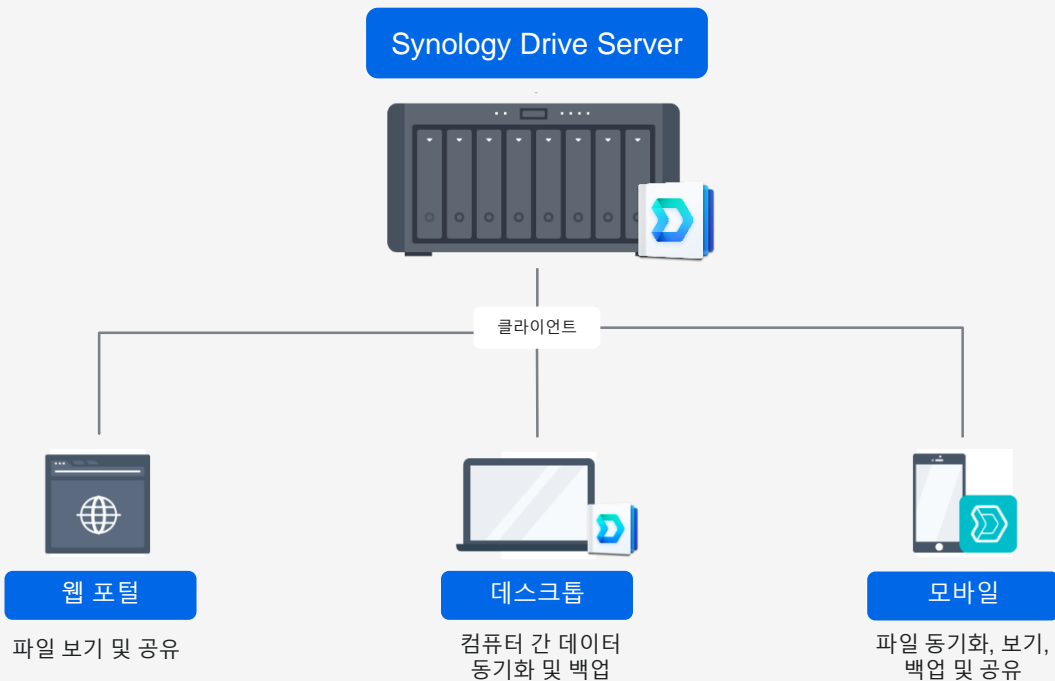

프라이빗 클라우드에서의 협업

파일 관리
간소화

실시간
협업

기업급
보안

간편한
구축

시간 절약 및 더 많은 성과 달성

파일 관리
간소화

실시간
협업

기업급
보안

간편한
구축

중앙 집중식 프라이빗 클라우드 스토리지

Synology 협업 솔루션이 영업 사원에게 도움이 되는 방법

- 파일 관리, 정리, 공유
- 오프라인 파일 액세스
- 장치 간 액세스

리사

IT 친화적인 관리 콘솔

- 서버와 클라이언트 상태 및 활동을 한 번에 확인

IT 친화적인 관리 콘솔

- 서버과 클라이언트 상태 및 활동을 한 번에 확인
- 시스템 감사 로그로 사용자 활동 모니터링

IT 친화적인 관리 콘솔

- 서버과 클라이언트 상태 및 활동을 한 번에 확인
- 시스템 감사 로그로 사용자 활동 모니터링
- 다운로드 제한 및 워터마크 추가

IT 친화적인 관리 콘솔

- 서버과 클라이언트 상태 및 활동을 한 번에 확인
- 시스템 감사 로그로 사용자 활동 모니터링
- 다운로드 제한 및 워터마크 추가
- 원격으로 장치 데이터 삭제