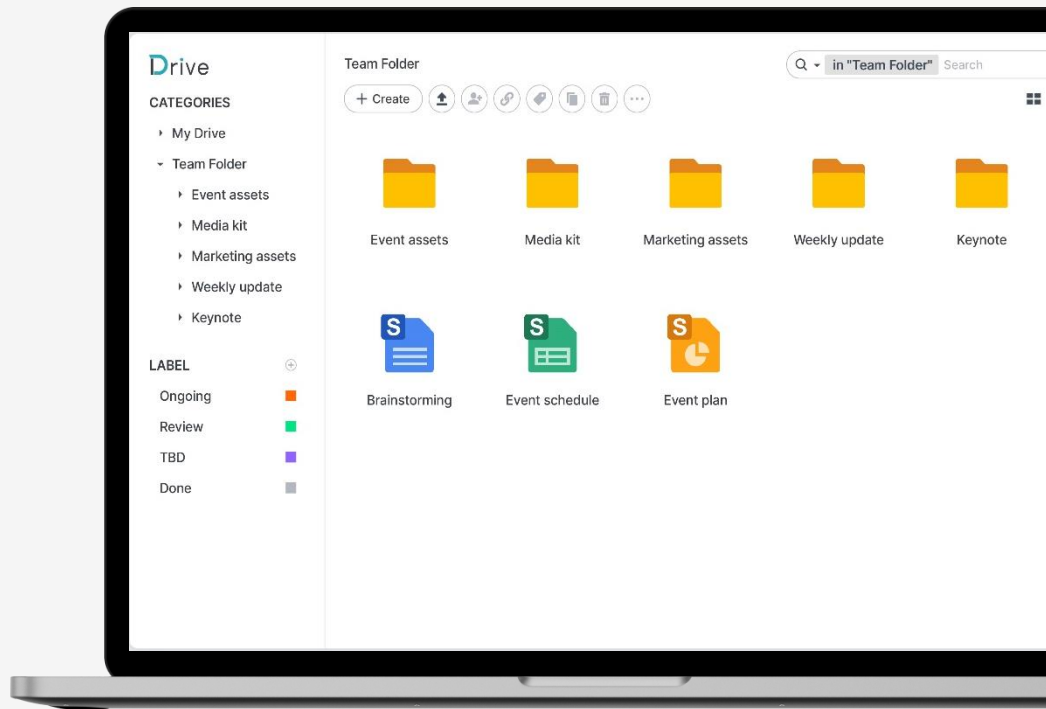

Synology Office를 통해 제품 키오프 파일 생성
및 마일스톤 추적

Synology Calendar로 미팅 예약

Synology MailPlus 및 Chat을 통해 팀과 소통

Synology Drive를 통해 모든 파일을 안전하고
구성하며 쉽게 액세스할 수 있도록 유지

안전한 올인원 생산성 플랫폼

간소화된
워크플로

100%
데이터
소유

구독료
불필요