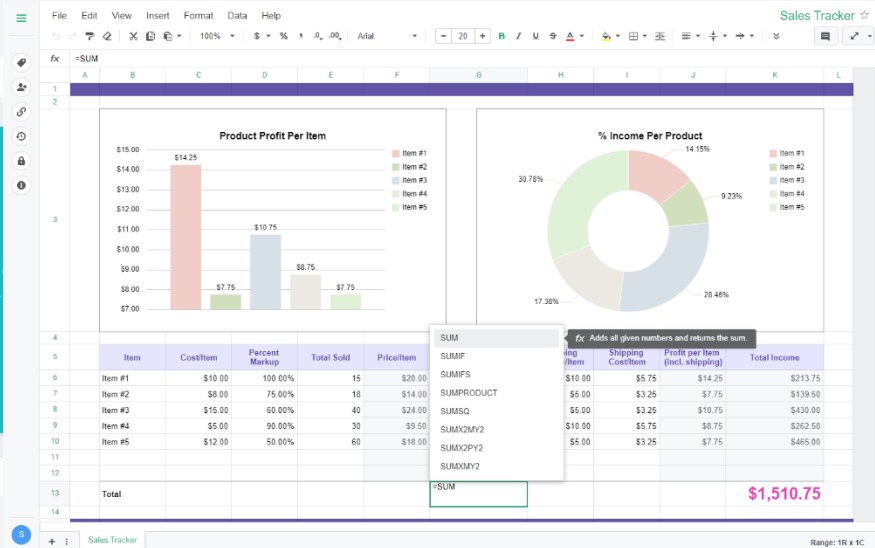

IT 친화적인 관리 콘솔

- 서버과 클라이언트 상태 및 활동을 한 번에 확인
- 시스템 감사 로그로 사용자 활동 모니터링

IT 친화적인 관리 콘솔

- 서버과 클라이언트 상태 및 활동을 한 번에 확인
- 시스템 감사 로그로 사용자 활동 모니터링
- 다운로드 제한 및 워터마크 추가

IT 친화적인 관리 콘솔

- 서버과 클라이언트 상태 및 활동을 한 번에 확인
- 시스템 감사 로그로 사용자 활동 모니터링
- 다운로드 제한 및 워터마크 추가
- 원격으로 장치 데이터 삭제

프라이빗 클라우드에서의 협업

파일 관리
간소화

실시간
협업

기업급
보안

간편한
구축

Synology Office

실시간으로 원활하고 안전한 공동 편집

필요한 모든 툴을 제공

문서

스프레드시트

슬라이드

Synology 협업 솔루션이 영업 사원에게 도움이 되는 방법

- 실시간 **공동 편집**
- 직관적인 **데이터 분석**
- 영업 발표 자료 **생성**

리사

프라이빗 클라우드에서의 협업

파일 관리
간소화